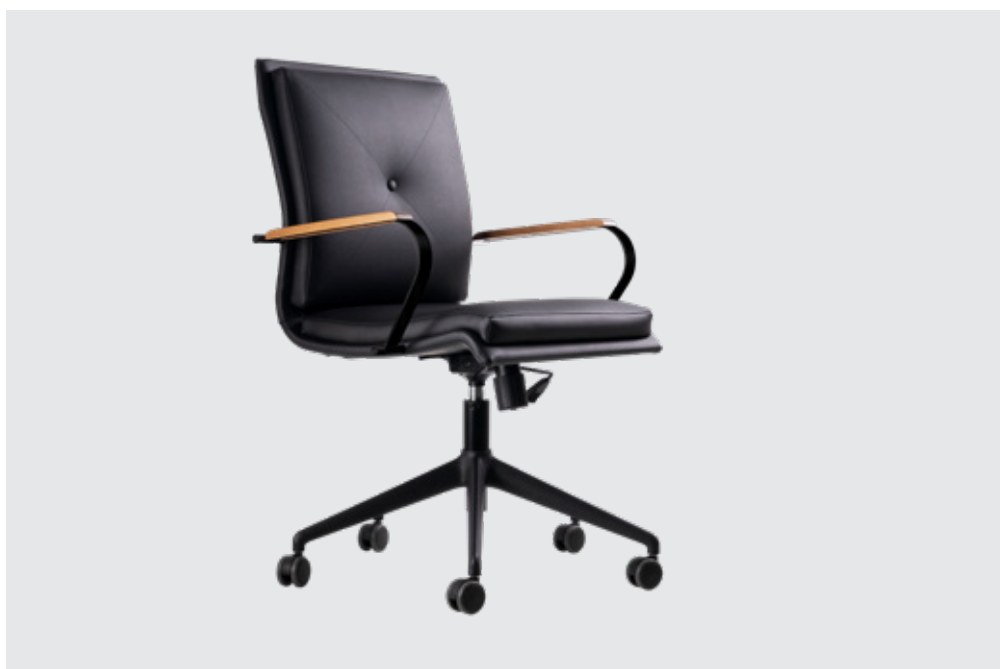

Fraque

1 Presidente 5693
*L: 56cm P: 58cm A: 69cm

2 Presidente - Braços Cromados 5694
*L: 56cm P: 58cm A: 69cm

3 Presidente - Braços em PP - 5 posições 5639
*L: 56cm P: 58cm A: 69cm

2

*Dimensões somente das conchas